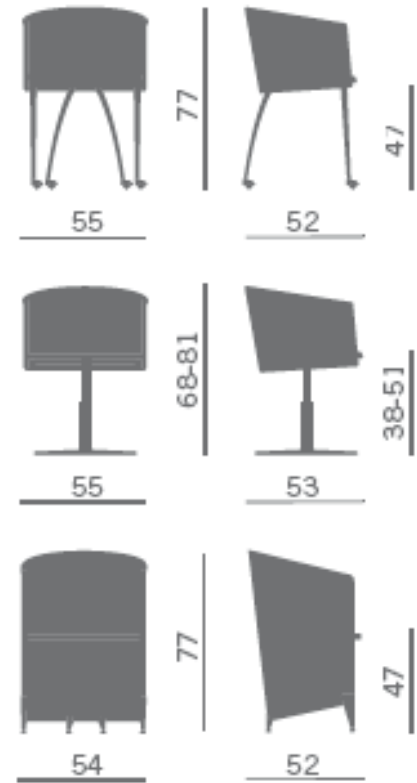

ARTDESIGN

24, rue Louis Blanc
75010 Paris (France)

Tel : 01 47 86 29 51

Fax : 01 70 44 82 14

info@artdesign-mobilier.com

www.artdesign-mobilier.com

Chaise multi-usages pour l'attente, la réunion ou les visiteurs
 disponible dans les versions suivantes:
 - en vrai cuir sellier noir, bordeaux
 - tissus et cuirs