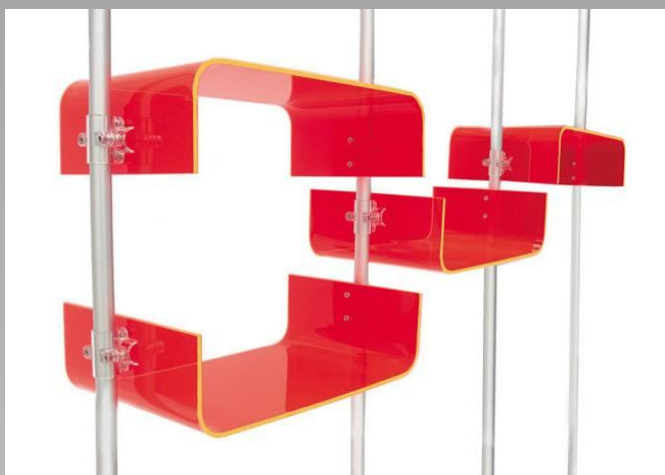

*L'installation est simple et rapide, permet de créer en quelques instants des séparations de formes et de mesures variées. La gamme des finitions disponibles rend le système **Fluo wall** particulièrement versatile, adapté pour l'utilisation d'ambiance domestique ou commerciale, bureaux, showrooms, et stands d'exposition.*

**ART
DESIGN**

CLOISONNETTES FLUO-WALL

*En un tour de main, chaque composition pourrait-être complètement modifiée et déplacée à l'intérieur de votre espace. Grâce à ces caractéristiques, **FLUO WALL** est aussi adapté à la réalisation de display et corner.*

**ART
DESIGN**

Mobilier système **FLUO-SHOP**

Innovateur dans les matières et dans le design, Fluoshop s'expose comme étant un système d'exposition complet pour l'agencement de vitrine, boutique et showroom. C'est le design neovintage, les couleurs fluo, les formes originales qui sont les caractéristiques essentielles de Fluoshop.

Une ligne complète pour réaliser en très peu de temps une composition dotée de caractère et d'originalité qui donne immédiatement de la valeur même aux espaces les plus simples et insignifiants. Tous les composants du système Fluoshop sont faciles à installer. C'est la rapidité de configuration et la simplicité du montage qui rend Fluoshop le système idéal pour un point de vente continuellement en transformation.