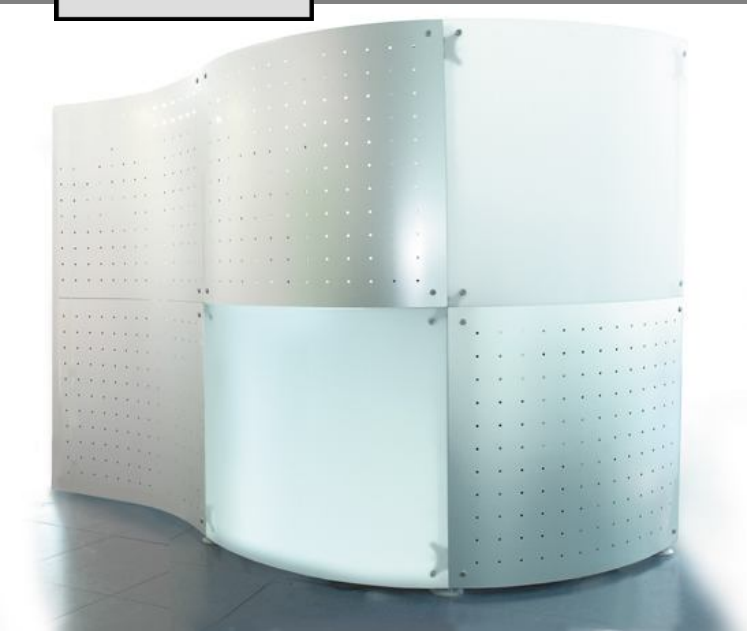

CLOISONNETTES FLUO WALL

ART
DESIGN

Tel : +33(0) 1 47 86 29 51
Fax : +33(0)1 70 44 82 14
info@artdesign-mobilier.com

***Fluo wall** est un concept innovateur d'un système modulaire de partitions, de structures de séparation et de fond. Design moderne et exclusif, aux couleurs brillantes et aux formes sinueuses: grâce à ces caractéristiques essentielles, la cloison **Fluo wall** donne en quelques instants un trait de caractère à la fois distinctif et original, même aux espaces les plus simples et insignifiants. Pour réaliser des compositions totalement personnalisées, les panneaux de séparation sont disponibles en formes variées, ainsi que les finitions et les couleurs.*

*L'installation est simple et rapide, permet de créer en quelques instants des séparations de formes et de mesures variées. La gamme des finitions disponibles rend le système **Fluo wall** particulièrement versatile, adapté pour l'utilisation d'ambiance domestique ou commerciale, bureaux, showrooms, et stands d'exposition.*

**ART
DESIGN**

CLOISONNETTES FLUO-WALL

*En un tour de main, chaque composition pourrait-être complètement modifiée et déplacée à l'intérieur de votre espace. Grâce à ces caractéristiques, **FLUO WALL** est aussi adapté à la réalisation de display et corner.*

Une ligne complète pour réaliser en très peu de temps une composition dotée de caractère et d'originalité qui donne immédiatement de la valeur même aux espaces les plus simples et insignifiants. Tous les composants du système Fluoshop sont faciles à installer. C'est la rapidité de configuration et la simplicité du montage qui rend Fluoshop le système idéal pour un point de vente continuellement en transformation.