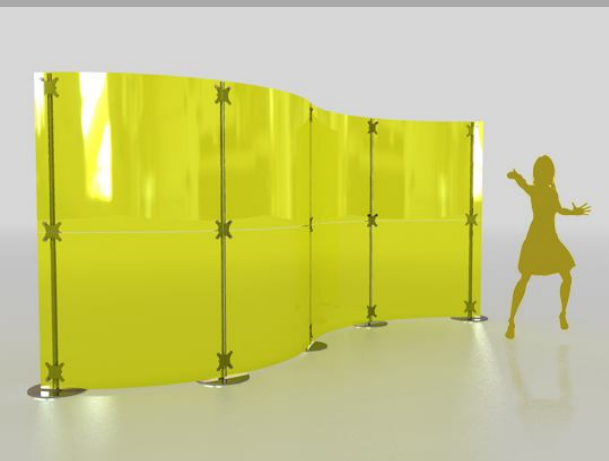

CLOISONNETTES FLUO WALL

ART
DESIGN

Tel : +33(0) 1 47 86 29 51
Fax : +33(0)1 70 44 82 14
info@artdesign-mobilier.com

***Fluo wall** est un concept innovateur d'un système modulaire de partitions, de structures de séparation et de fond. Design moderne et exclusif, aux couleurs brillantes et aux formes sinueuses: grâce à ces caractéristiques essentielles, la cloison **Fluo wall** donne en quelques instants un trait de caractère à la fois distinctif et original, même aux espaces les plus simples et insignifiants. Pour réaliser des compositions totalement personnalisées, les panneaux de séparation sont disponibles en formes variées, ainsi que les finitions et les couleurs.*

*L'installation est simple et rapide, permet de créer en quelques instants des séparations de formes et de mesures variées. La gamme des finitions disponibles rend le système **Fluo wall** particulièrement versatile, adapté pour l'utilisation d'ambiance domestique ou commerciale, bureaux, showrooms, et stands d'exposition.*

**ART
DESIGN**

CLOISONNETTES FLUO-WALL

*En un tour de main, chaque composition pourrait-être complètement modifiée et déplacée à l'intérieur de votre espace. Grâce à ces caractéristiques, **FLUO WALL** est aussi adapté à la réalisation de display et corner.*

Une ligne complète pour réaliser en très peu de temps une composition dotée de caractère et d'originalité qui donne immédiatement de la valeur même aux espaces les plus simples et insignifiants. Tous les composants du système Fluoshop sont faciles à installer. C'est la rapidité de configuration et la simplicité du montage qui rend Fluoshop le système idéal pour un point de vente continuellement en transformation.